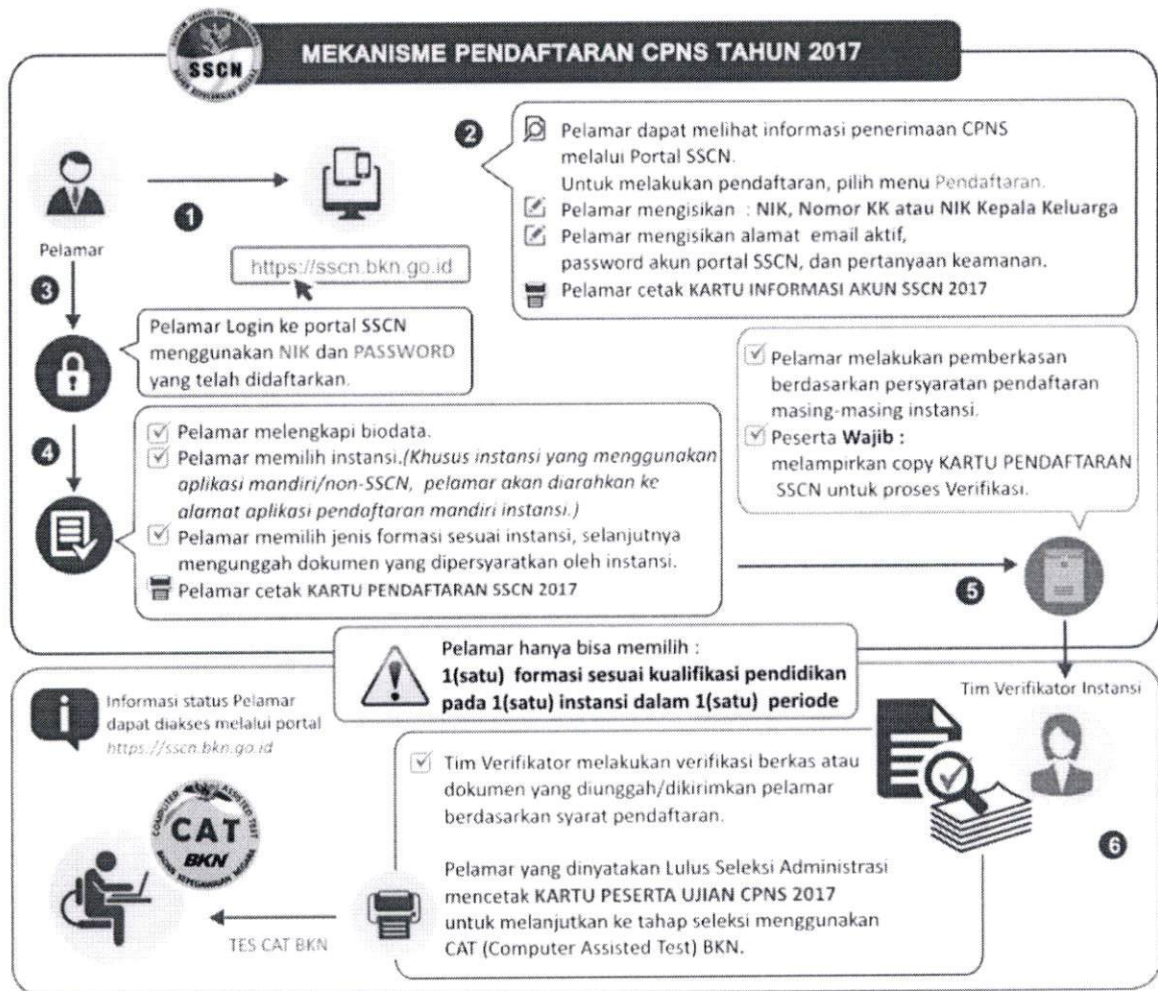

Demikian saya sampaikan.

..... 2017

Materai
Rp. 6.000,-

(Pelamar)

CONTOH AMPLOP LAMARAN

Jenis Ketenagaan: Dosen	Perangko Kilat/Kilat Khusus
Kepada Yth. Menteri Agama RI c.q. Rektor/Ketua di PO Box	

DIAGRAM ALUR PENDAFTARAN